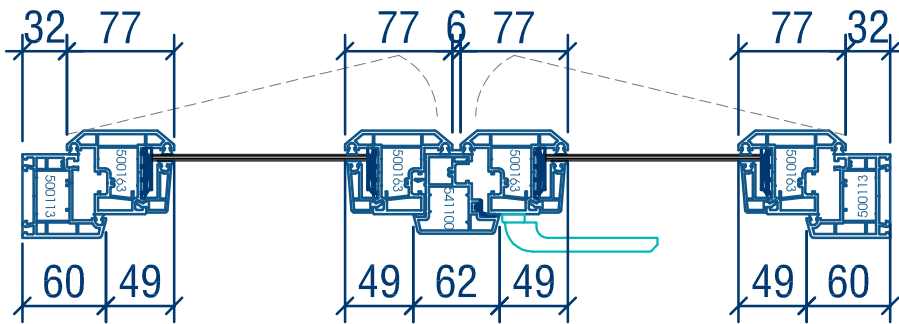

*Cửa sổ quay ngoài 2 cánh + fix*

**BÊN TRONG**